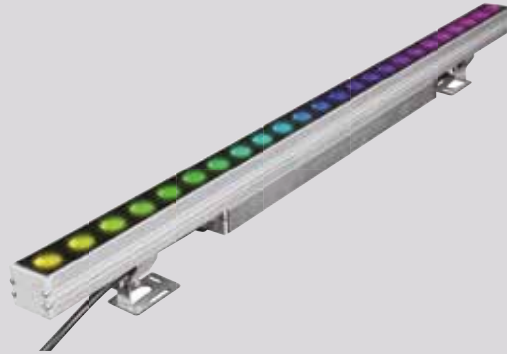

# Linear Wall Washer STARK

silver

## 353 143

**LED Power** 24V - 18 W    **Colour Temp** RGBW    **Luminous** 756 lm

## 353 144

**LED Power** 120/240V - 18 W    **ColourTemp** RGBW    **Luminous** 756 lm