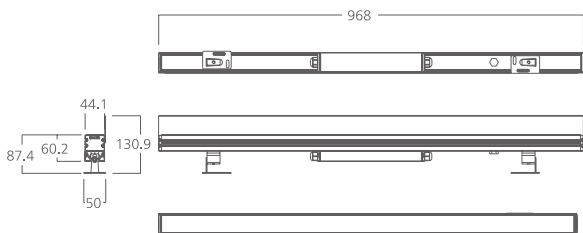

## 353 143

**LED Power** 24V - 18 W    **Colour Temp** RGBW    **Luminous** 756 lm

## 353 144

**LED Power** 120/240V - 18 W    **ColourTemp** RGBW    **Luminous** 756 lm

## LIGHT DISTRIBUTION

20° - 30° - 45° - 60° - 20x45° - 10x60°