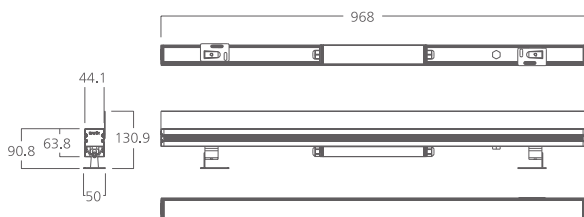

## 353 143

**LED Power** 24V - 18 W    **Colour Temp** RGBW    **Luminous** 756 lm

## 353 144

**LED Power** 120/240V - 18 W    **ColourTemp** RGBW    **Luminous** 756 lm

## LIGHT DISTRIBUTION

20° - 30° - 45° - 60° - 20x45° - 10x60°